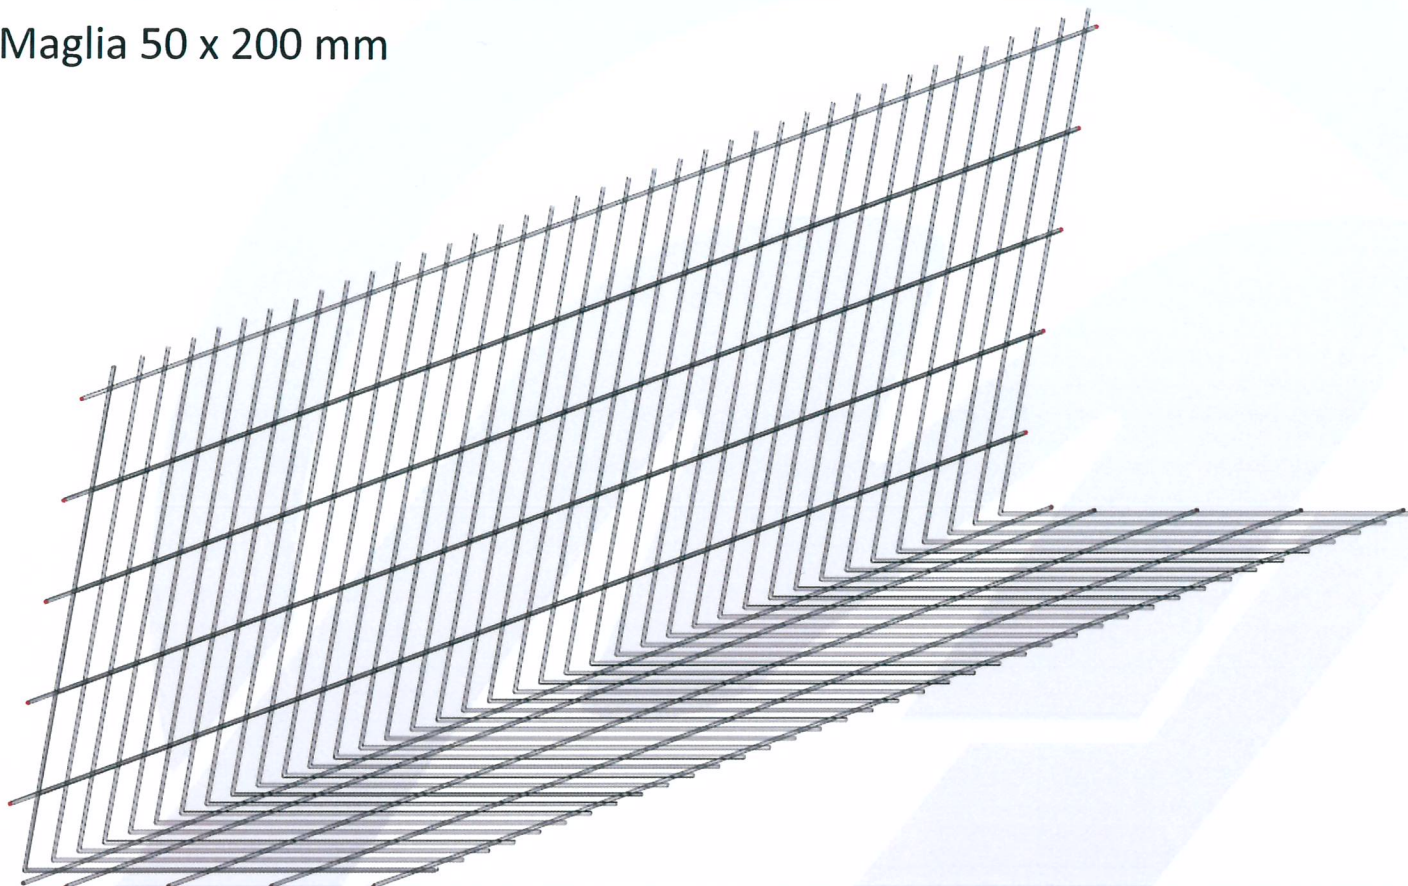

# ROCK BLOC

reti per terre armate

FILO SINGOLO aluzincato 6 mm

Dimensioni 200 x 100/80 cm

Maglia 50 x 200 mm

VISTA GLOBALE